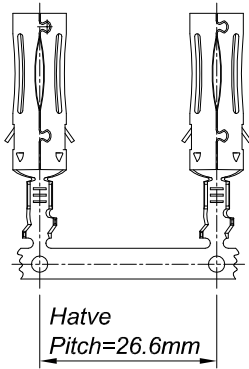

PARÇA KODU PART CODE	PARÇA ADI PART NAME	s ÖLÇÜSÜ (KALINLIK) s MEASURE (THICKNESS)	Malzeme Material	Kaplama / Coating		
				SN	AG	Ni
TYD 2624 RP	UZUN BUJİ Ø6.4	-----	(CuZn30) Piring / Brass	-	-	-
TYD 2624 RPK	UZUN BUJİ Ø6.4		(CuZn30) Piring + Kalay / Brass + Sn	+	-	-

Kalıp çıkış yönü  
Mold output direction

Makara açılım yönü  
Reel opening direction

Ölçek  
Scale : 1 / 1

Perspektif  
Perspective

Kablo Kesiti  
Wire Section : 1 - 2.5 mm<sup>2</sup>

Resim üzerinden ölçü almayınız  
do not measure on drawing

Tarih / Date	08.10.2015	İmza /Signature	Ölçek /Scale		
Çizen / Desing	M.Yağcı		3 / 1		
Onay / Approval	S.Gölcük		No	Değişiklik / Revision	Tarih/Date
	Parça Adı: Part Name	UZUN BUJİ Ø6.4		Parça Kodu: Part Code	TYD 2624