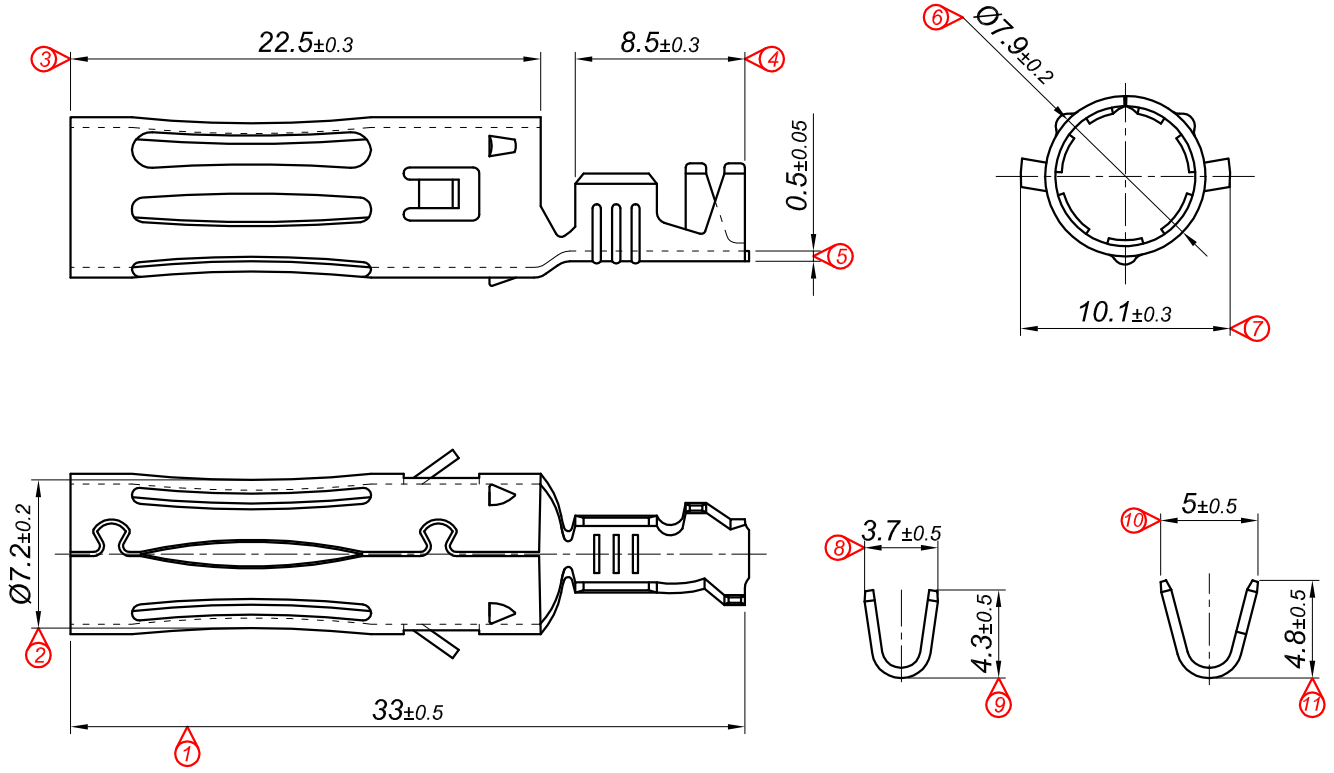

PARÇA KODU PART CODE	PARÇA ADI PART NAME	s ÖLÇÜSÜ (KALINLIK) s MEASURE (THICKNESS)	Malzeme Material	Kaplama / Coating		
				SN	AG	Ni
TYD 2624 RP	UZUN BUJİ Ø6.4	-----	(CuZn30) Piring / Brass	-	-	-
TYD 2624 RPK	UZUN BUJİ Ø6.4		(CuZn30) Piring + Kalay / Brass + Sn	+	-	-

Kalıp çıkış yönü  
Mold output direction

Makara açılım yönü  
Reel opening direction

Ölçek  
Scale : 1 / 1

Perspektif  
Perspective

Kablo Kesiti  
Wire Section : 1 - 2.5 mm<sup>2</sup>

Resim üzerinden ölçü almayınız  
do not measure on drawing

Tarih / Date	08.10.2015	İmza /Signature	Ölçek /Scale		
Çizen / Desing	M.Yağcı		3 / 1		
Onay / Approval	S.Gölcük		No	Değişiklik / Revision	Tarih/Date
	Parça Adı: Part Name	UZUN BUJİ Ø6.4		Parça Kodu: Part Code	TYD 2624